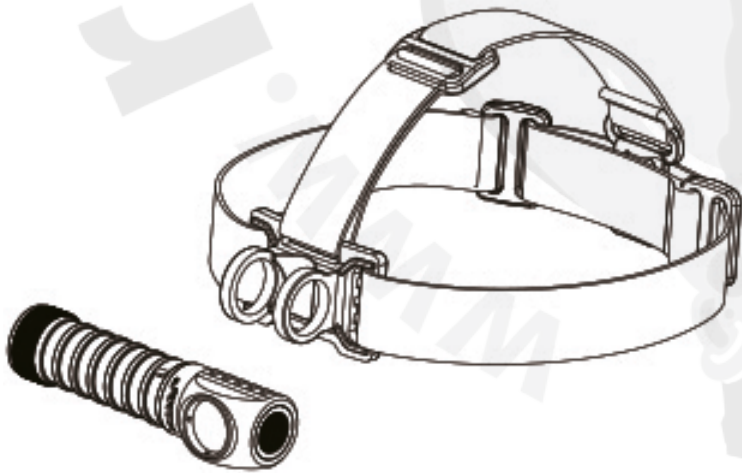

Λειτουργία

Ο φακός κεφαλής H3W έχει 4 κύρια επίπεδα φωτεινότητας (τούρμπο, υψηλή, μεσαία και χαμηλή) και μια κρυφή λειτουργία σεληνόφωτος.

Όταν ο φακός είναι απενεργοποιημένος:

- Ένα γρήγορο πάτημα του κουμπιού, ενεργοποιεί το φακό στην τελευταία λειτουργία που είναι αποθηκευμένη στη μνήμη (εκτός από το σεληνόφως).
- Με δυο γρήγορα πατήματα του κουμπιού γυρνά στο σεληνόφως.
- Πιέστε και κρατήστε το κουμπί (για 1.2 δευτερόλεπτα)- ο φακός κεφαλής ανάβει σε ένα κύκλο μέσω των λειτουργιών χαμηλή - μεσαία - υψηλή -τούρμπο. Σημειώστε πως ο φακός περνά κυκλικά από το επίπεδο που ήδη βρίσκεστε και φτάνει στο επίπεδο που επιθυμείτε. Αυτό περνά στη μνήμη αφού σβήσετε το φακό, έτσι ώστε την επόμενη φορά να έχετε πρόσβαση με ένα μόνο πάτημα.

Όταν ο φακός είναι ενεργοποιημένος, απενεργοποιείται με ένα σύντομο πάτημα.

Προειδοποίηση

- Χρησιμοποιείτε μόνο τη συνιστώμενη επαναφορτιζόμενη μπαταρία προστασίας, 18650 λιθίου. Μη χρησιμοποιείτε μπαταρίες 2xCR123A ή 2x RCR 123A/16340.
- Βεβαιώστε πως η δέσμη φωτός δεν κατευθύνεται προς τα μάτια ανθρώπων ή ζώων όταν ανάβετε το φακό κεφαλής. Μπορεί να προκληθεί προσωρινή τύφλωση.
- Μην αντιστρέφετε την πολικότητα της μπαταρίας.
- Μην εκθέτετε τη μπαταρία ή τα εσωτερικά εξαρτήματα του φακού σε νερό ή άλλα υγρά.
- Μην επιτρέπετε σε παιδιά να χρησιμοποιούν το φακό κεφαλής χωρίς τη βοήθειά σας.
- Μη τροποποιείτε το φακό ή τα εξαρτήματά του.

ΕΓΓΥΗΣΗ

Δωρεάν αντικατάσταση σε 15 ημέρες. Θα αντικαταστήσουμε το προϊόν μέσα σε 15 ημερολογιακές ημέρες από την ημερομηνία αγοράς σε περίπτωση εργοστασιακού προβλήματος, με το ίδιο μοντέλο που έχετε αγοράσει. Εάν το μοντέλο έχει διακοπεί θα παραλάβετε ένα προϊόν παρόμοιο ή νεότερης έκδοσης.

24 μήνες δωρεάν επισκευή. Προσφέρεται δωρεάν επισκευή για διάστημα 24 μηνών ανάλογα, από την ημερομηνία αγοράς, σε περίπτωση που παρουσιαστούν προβλήματα λειτουργίας μετά από κανονική χρήση. Εφόσον το προϊόν δε μπορεί να επισκευαστεί τοπικά τότε αποστέλλεται από εμάς στο εργοστάσιο (KINA) για επισκευή. Αυτό σημαίνει ότι υπάρχει χρονική αναμονή από 45 έως και 90 ημέρες.

Εγγύηση περιορισμένης διάρκειας. Σε περίπτωση που παρουσιαστούν προβλήματα μετά από τα ανάλογα καθορισμένα χρονικά όρια εγγύησης κάθε προϊόντος, τότε ενημερώνεστε για το κόστος των ανταλλακτικών και χρεώνεστε ανάλογα.

Σε όλες τις περιπτώσεις τα μεταφορικά έξοδα αποστολής από και προς την εταιρεία μας βαρύνουν τον πελάτη και - σε περίπτωση εκτός εγγύησης - τα πιθανά μεταφορικά έξοδα προς και από την Κίνα.

Η εγγύηση δεν ισχύει σε περίπτωση όχι σωστής χρήσης, άσκησης βίας, πτώσης, αποσυναρμολόγησης κ.ά.

Η εγγύηση για τα set των φακών περιορίζεται μόνο στους φακούς και όχι στα παρελκόμενα αγαθά.

Η εγγύηση ισχύει με την επίδειξη της απόδειξης αγοράς, το κουτί της συσκευασίας ή την κάρτα όπου αναγράφεται ο σειριακός αριθμός του προϊόντος.

ΙΣΤΟΣΕΛΙΔΑ ΚΑΙ ΕΡΕΥΝΑ ΓΝΗΣΙΟΤΗΤΑΣ:

Παρακαλούμε να επισκεφτείτε την επίσημη ιστοσελίδα μας, για να λάβετε περισσότερες πληροφορίες:
www.xtarlight.com

Έρευνα γνησιότητας: ένα σύνολο από 18 αριθμητικά ψηφία αποκαλύπτεται, μόλις ξύσετε την ετικέτα πάνω στη συσκευασία του προϊόντος μας. Μετά, εισάγετε το σύνολο των αριθμών στο αντίστοιχο παράθυρο ερωτήματος, στη στήλη υπηρεσιών της επίσημης ιστοσελίδας μας, για να εξακριβώσετε την αυθεντικότητα του προϊόντος. Ο σειριακός αριθμός έχει την ίδια χρησιμότητα.

Σας ευχαριστούμε που επιλέξατε τα υπέροχα προϊόντα μας. Η ικανοποίηση και η εποικοδομητική κριτική σας είναι απαραίτητες για την εξέλιξή μας.