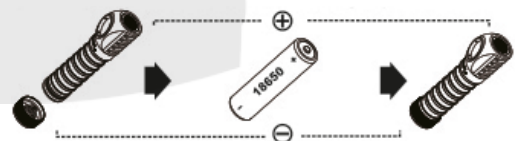

Χαρακτηριστικά

- Χρήση υψηλής αποτελεσματικότητας CREE XM-L2 LED
- Μέγιστη έξοδος στα 1000 lumens
- Εμβέλεια 157 μέτρα
- Ωραία δέσμη φωτός στο μεσοδιάστημα
- Πολλαπλά επίπεδα φωτεινότητας
- Λειτουργία μνήμης
- Εύκολη χρήση κουμπιού με ένα κλικ
- Άνετο λουρί κεφαλής
- Αδιάβροχο με IPX-8
- Άριστος σχεδιασμός επαγωγής θερμότητας
- Προστασία αντίστροφης πολικότητας
- Καλά κατασκευασμένο με κράμα αλουμινίου Αεροπορικού Τύπου 6N01
- Σχεδιασμένος για το κάμπινγκ, το ψάρεμα, την πεζοπορία, την βόλτα του σκύλου, το τρέξιμο, την σπηλαιολογία, την εργασία σε αυτοκίνητα κτλ.

Προδιαγραφές και Χαρακτηριστικά

Πρότυπο ANSI	Επίπεδα Φωτισμού				
	τούρμπο	υψηλή	μεσαία	χαμηλή	σεληνόφως
Φωτεινότητα	1100Lm	400Lm	200Lm	70Lm	1Lm
Χρόνος λειτουργίας (με XTAR 18650 3100mah μπαταρία)	2.9h	4.5h	10h	28h	30d
Εμβέλεια	157 μέτρα				
Μέγιστη ένταση	6200cd				
Ανθεκτικότητα σε χτυπήματα	1.5 μέτρο				
Στεγανότητα	IPX8				
LED	CREE XM-L2 U3				
Μπαταρία	1 x 18650/18700 μπαταρία λιθίου				
Καθαρό βάρος	50g (εξαιρούνται η μπαταρία και το λουρί κεφαλής)				
Προαιρετικά αξεσουάρ	Φορτιστής. Μπαταρία.				

ΟΔΗΓΙΕΣ ΧΡΗΣΗΣ

Τοποθέτηση μπαταρίας

- Ξεβιδώστε το πίσω καπάκι, τοποθετήστε μια μπαταρία 18650, με τον θετικό πόλο (+) προς την κεφαλή του φακού και ξαναβιδώστε το καπάκι πίσω, σφιχτά.