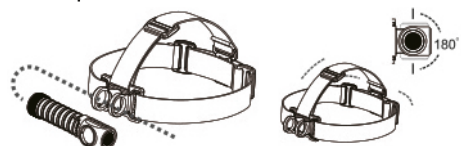

Προδιαγραφές και Χαρακτηριστικά

Πρότυπο ANSI	Επίπεδα Φωτισμού				
	τούρμπο	υψηλή	μεσαία	χαμηλή	σεληνόφως
Φωτεινότητα	1100Lm	400Lm	200Lm	70Lm	1Lm
Χρόνος λειτουργίας (με XTAR 18650 3100mah μπαταρία)	2.9h	4.5h	10h	28h	30d
Εμβέλεια	157 μέτρα				
Μέγιστη ένταση	6200cd				
Ανθεκτικότητα σε χτυπήματα	1.5 μέτρο				
Στεγανότητα	IPX8				
LED	CREE XM-L2 U3				
Μπαταρία	1 x 18650/18700 μπαταρία λιθίου				
Καθαρό βάρος	50g (εξαιρούνται η μπαταρία και το λουρί κεφαλής)				
Προαιρετικά αξεσουάρ	Φορτιστής. Μπαταρία.				

ΟΔΗΓΙΕΣ ΧΡΗΣΗΣ

Τοποθέτηση μπαταρίας

- Ξεβιδώστε το πίσω καπάκι, τοποθετήστε μια μπαταρία 18650, με τον θετικό πόλο (+) προς την κεφαλή του φακού και ξαναβιδώστε το καπάκι πίσω, σφιχτά.

- **Εφαρμογή στο λουρί κεφαλής.**
- Εφαρμόστε τον φακό κεφαλής στην υποδοχή σιλικόνης του λουριού κεφαλής. Ρυθμίστε τις ελαστικές ταινίες στο μέγεθος του κεφαλιού σας.