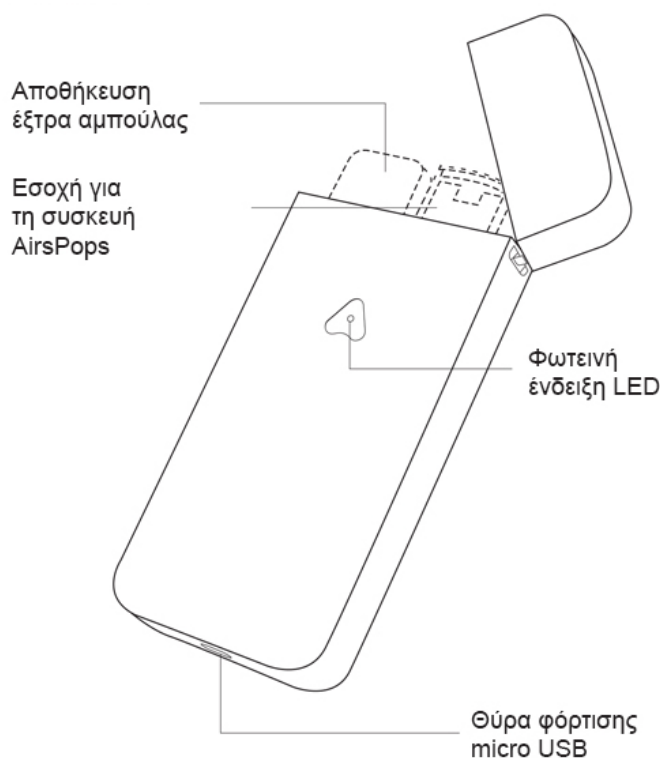

Χαρακτηριστικά

Το AirsPops Box είναι μια φορητή και ελαφριά θήκη φόρτισης ειδικά σχεδιασμένη για τη συσκευή AirsPops. Με ενσωματωμένη μπαταρία 850mAh, σας παρέχει μέχρι και τρεις πλήρεις φορτίσεις της συσκευής σας AirsPops. Το AirsPops Box μπορεί να εσωκλείσει μια συσκευή καθώς και μια έξτρα αμπούλα και χωράει άνετα στην τσέπη σας. Διαθέτει φωτεινή ένδειξη LED για την κατάσταση της μπαταρίας και μπορεί να επαναφορτιστεί μέσω θύρας micro USB.

Προδιαγραφές

Μοντέλο: DCC1

Όνομα προϊόντος: AirsPops Box

Είσοδος: DC5V- 1A

Χωρητικότητα: 850mAh

Μέγεθος: 117mm*52mm*12.5mm

Μπαταρία: Li-Po

Παρέχεται εγγύηση 12 μηνών από την ημερομηνία αγοράς. Παρακαλείσθε να παραδώσετε το προβληματικό προϊόν στο σημείο απ' όπου το προμηθευτήκατε μαζί με αντίγραφο της απόδειξης αγοράς του. Από εκεί θα προμηθευτείτε πολύ σύντομα το επισκευασμένο ή αντικατεστημένο προϊόν.